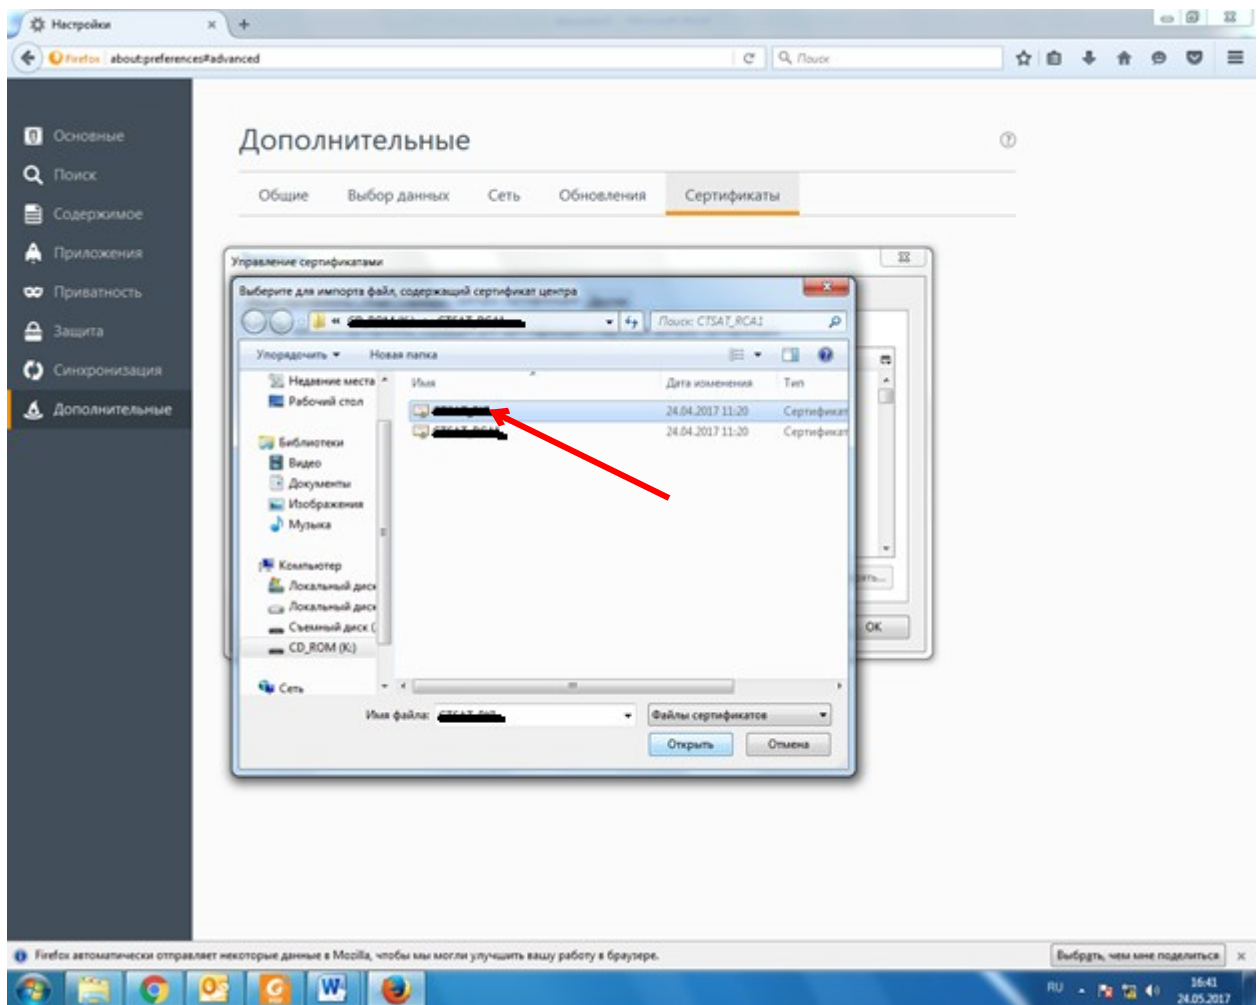

Открываем папку с ключами, выбираем сертификат **Название**, нажимаем **Открыть**.