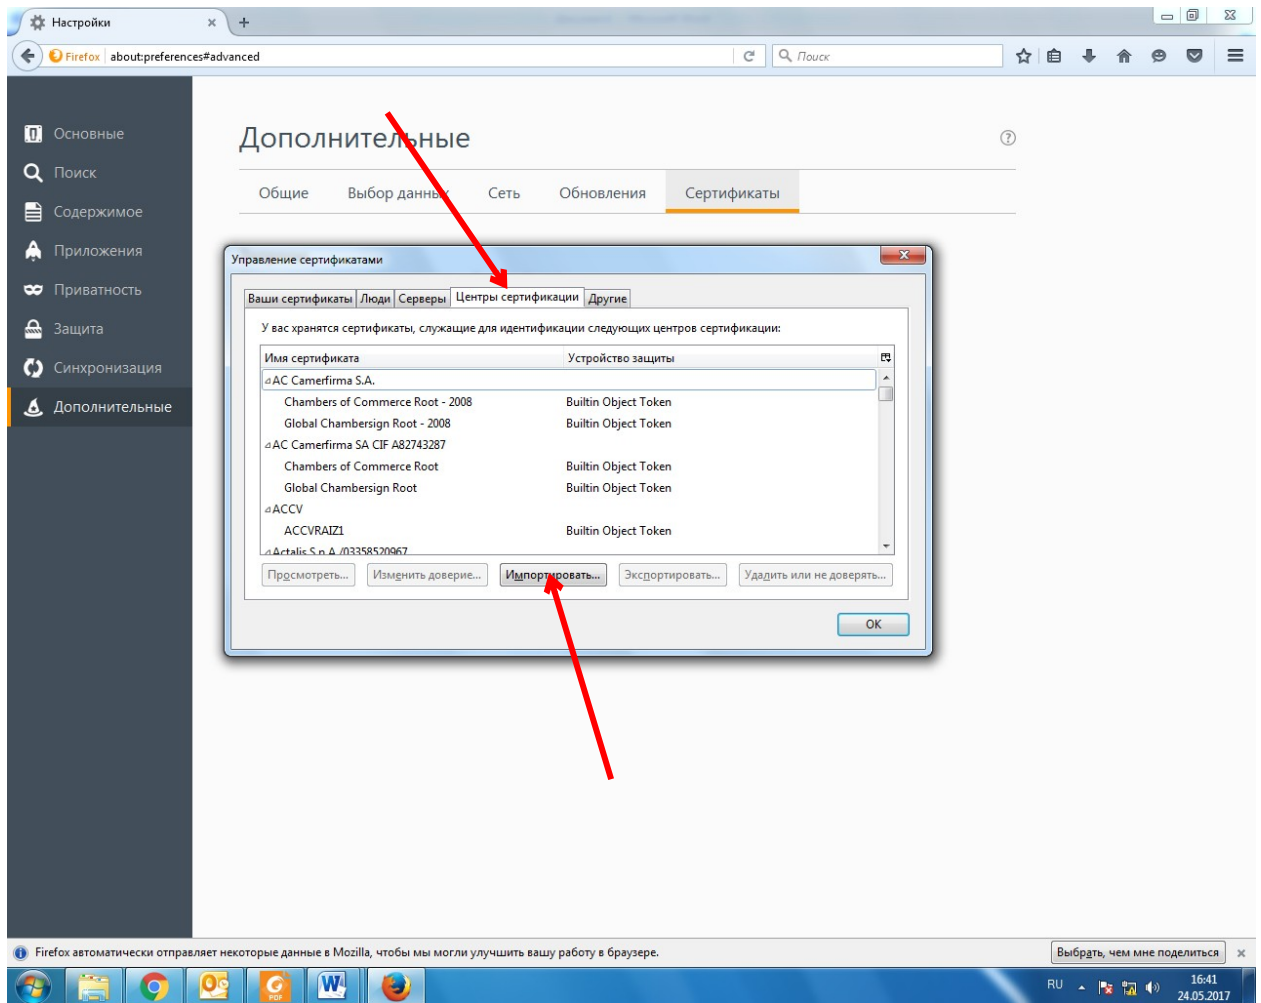

В появившемся окне переходим на вкладку **Центры сертификации**, нажимаем кнопку **Импортировать**.