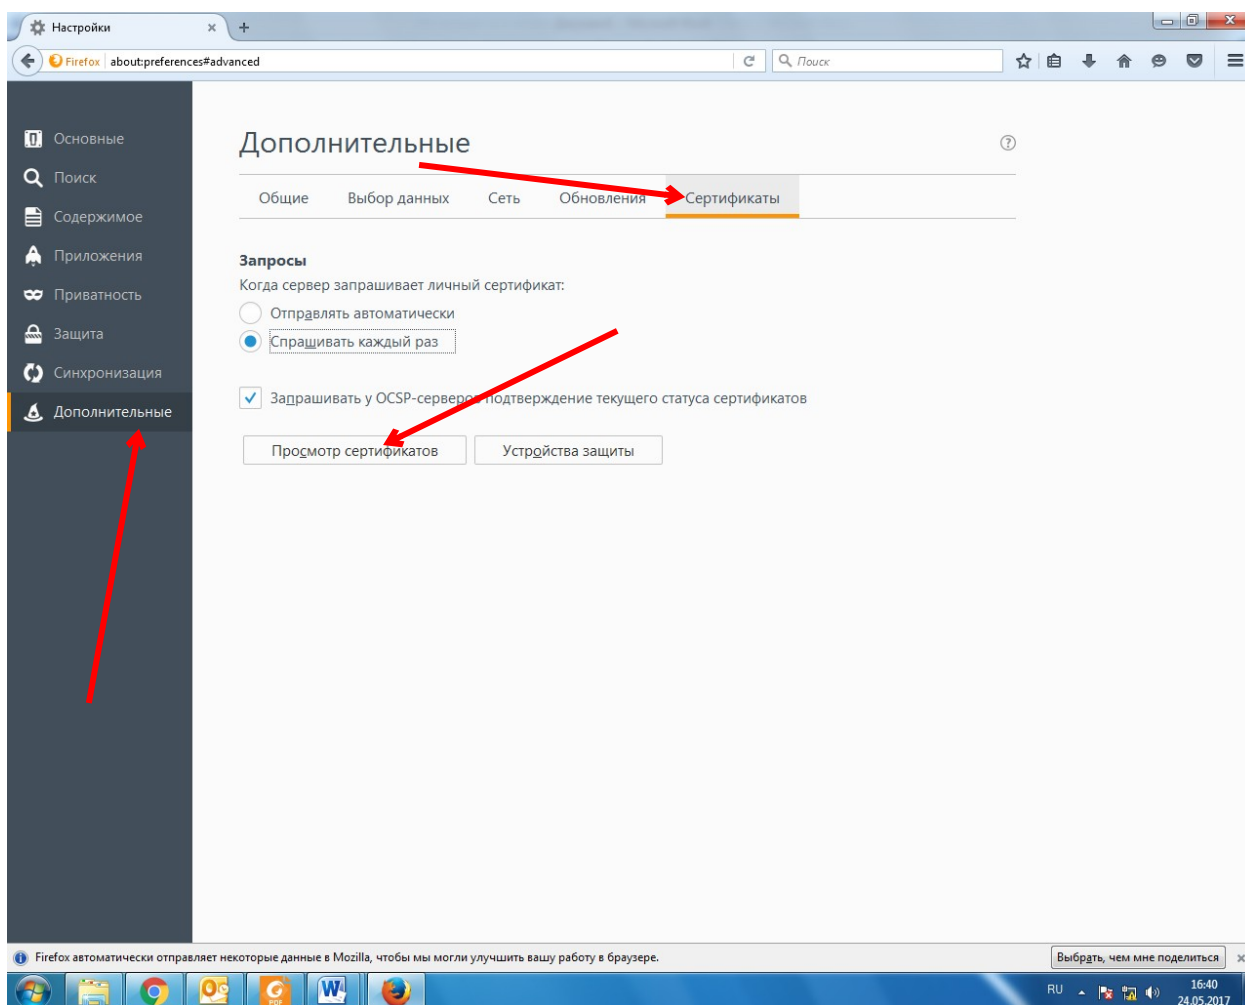

Инструкция по установке сертификата

Итак, запускаем браузер Mozilla Firefox, щелкаем на пиктограмму Меню — , в открывшемся меню щелкаем по кнопке **Настройки**

Переходим на вкладку **Дополнительные**, вкладку **Сертификаты** и нажимаем кнопку **Просмотр сертификатов**.