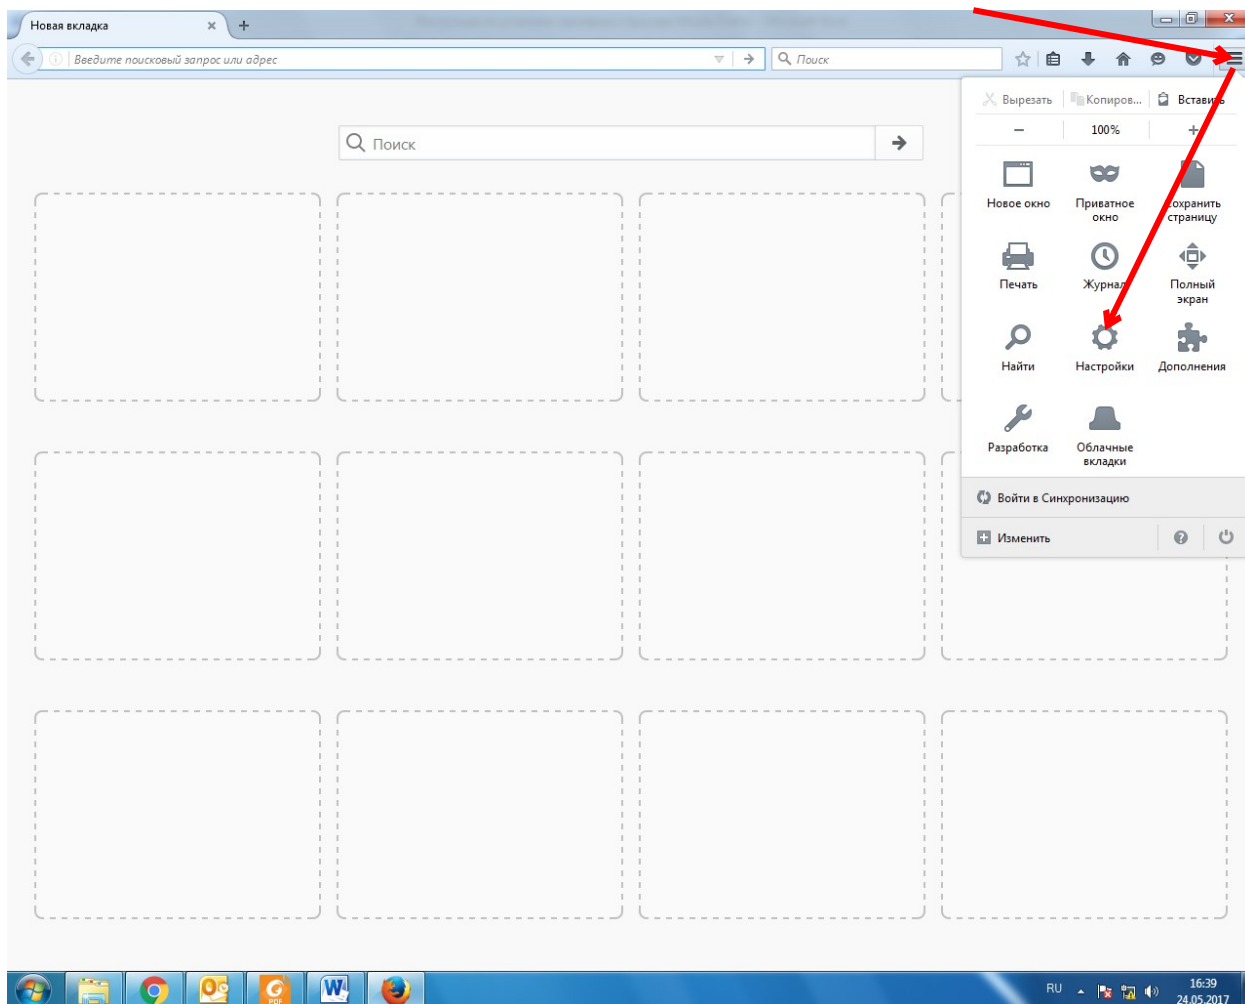

Инструкция по установке сертификата

Итак, запускаем браузер Mozilla Firefox, щелкаем на пиктограмму Меню — , в открывшемся меню щелкаем по кнопке **Настройки**

Переходим на вкладку **Дополнительные**, вкладку **Сертификаты** и нажимаем кнопку **Просмотр сертификатов**.